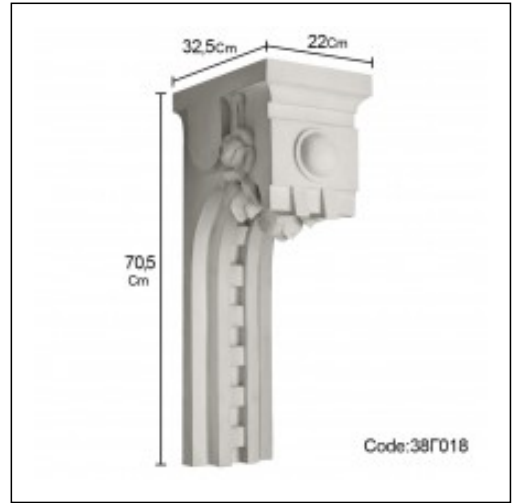

## Φορούσια / Γιρλάντα Δρούγα

Cat.No. 38.Γ.018

Φορούσια

- 022221:
- 222221.
- 0222.5 2221.

■ ■ ■ ■ ■ ■ ■ ■ ■ ■

Ανακατασκευή Νεοκλασικού  
Ανακατασκευές  
Οκτ '10