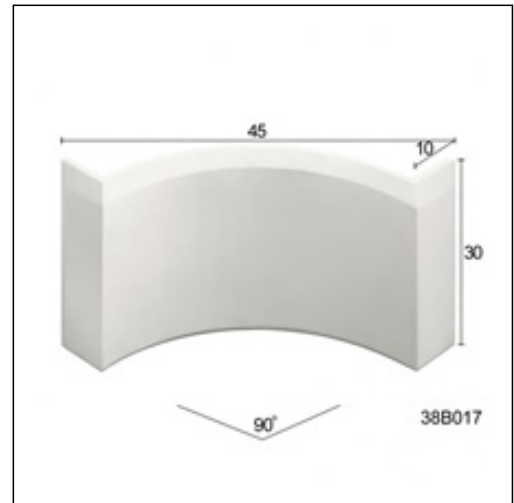

Corbels / Corbel OSAKA

Cat.No. 38.B.017

Corbel

**Width:** 45 cm.

**Depth:** 38 cm.

**Height:** 38 cm.

RELATIVE PRODUCT PHOTOS