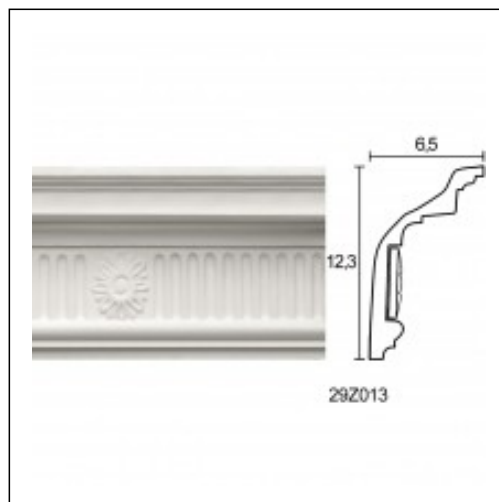

## Glyphic Cornices / Rabote 6cm

Cat.No. 29.Z.013

Glyphic cornices

**Width:** 13.5 cm.

**Length:** 225 cm.

**Height:** 16 cm.