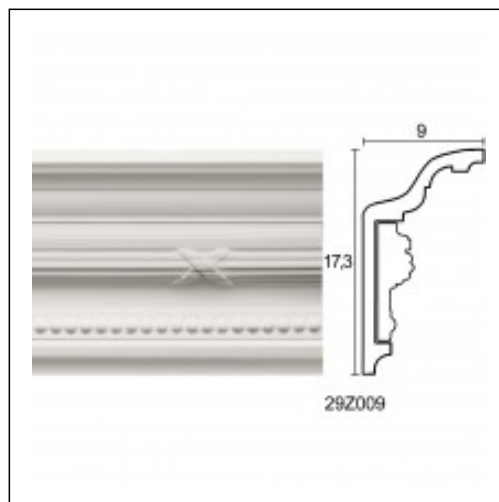

## Glyphic Cornices / Beads

Cat.No. 29.Z.009

Glyphic cornices

**Width:** 9 cm.

**Length:** 225 cm.

**Height:** 17.3 cm.