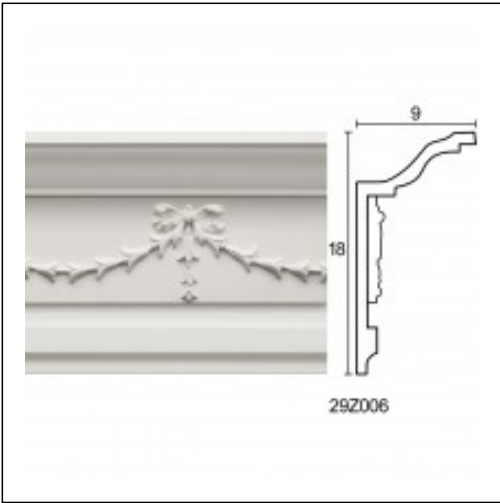

Κορνίζες Σκαλιστές / Λουλούδι

Cat.No. 29.Z.006

Κορνίζες σκαλιστές

- 90x90x10
- 120x90x10
- 150x90x10

ΑΓΡΑΨΑΣ ΚΑΤΑΣΚΕΥΕΣ ΑΠΟ ΓΥΨΟ & ΤΣΙΜΕΝΤΟ