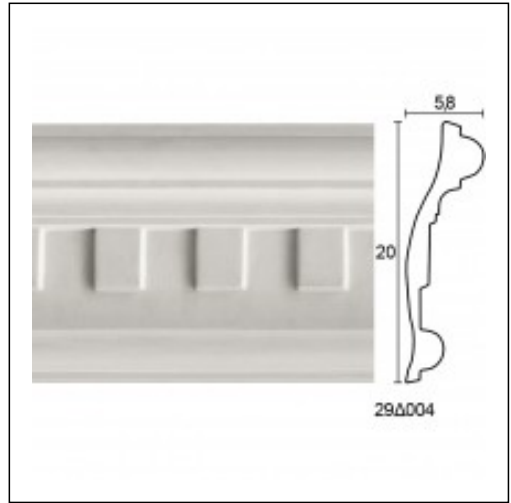

## Κορνίζες Σκαλιστές / Δάκρυ Φάσα

Cat.No. 29.Δ.004

Κορνίζες σκαλιστές

- 100x50x10
- 120x50x10
- 150x50x10
- 200x50x10

Εξοπλισμός / Υλικά / Χρώμα / Διαστάσεις / Σημειώσεις