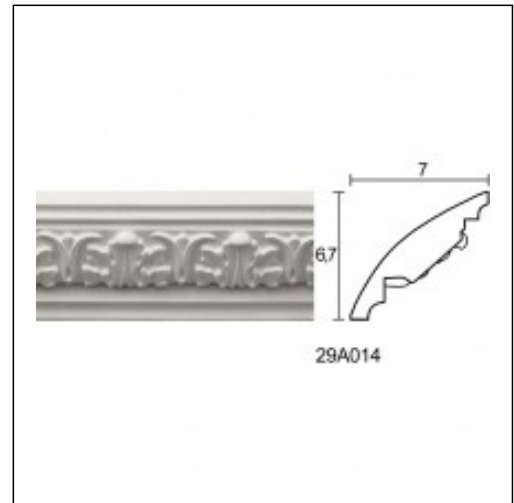

## Glyphic Cornices / Tulip Flower

Cat.No. 29.A.014

Glyphic cornices

**Length:** 150 cm.

**Depth:** 7 cm.

**Height:** 6.7 cm.