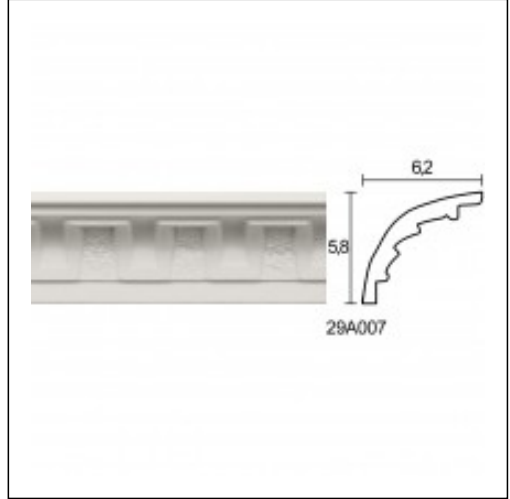

Κορνίζες Σκαλιστές / Μαϊάνδρος Α

Cat.No. 29.A.007

Κορνίζες σκαλιστές

- 50x50x50
- 100x100
- 150x150

Εξωτερική Κορνίζη Σκαλιστή / Μαϊάνδρος Α