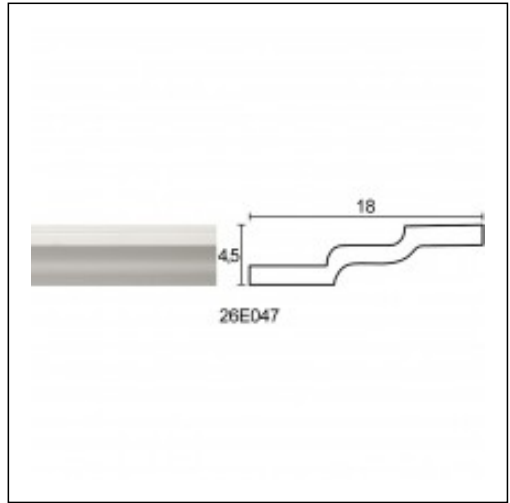

## Κορνίζες Σκαριού / Πετρόγιαννη 2

Cat.No. 26.E.047

Λούκι Σκαριού

- 18x45x180
- 18x45x220
- 18x45x260

ΑΓΡΑΨΑΣ ΚΑΤΑΣΚΕΥΕΣ ΑΠΟ ΓΥΨΟ & ΤΣΙΜΕΝΤΟ