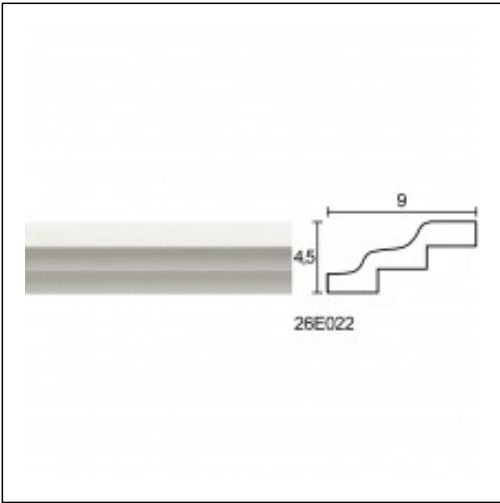

Κορνίζες Σκαριού / Σκαλί 4,5εκ

Cat.No. 26.E.022

Λούκι Σκαριού

- 90x90x100 : 120
- 120x120x120 : 100
- 150x150x150 : 80

Εξοπλισμός: Σκαλί 4,5εκ