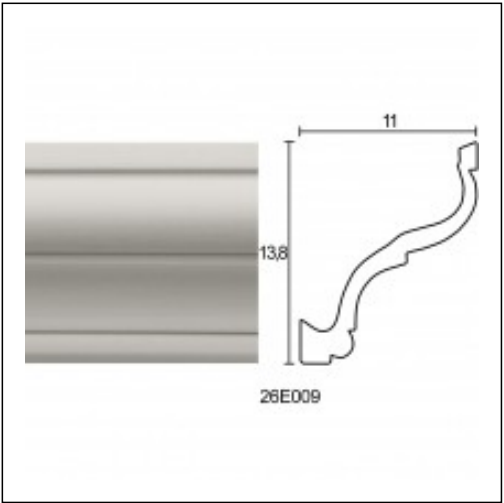

### Κορνίζες Σκαριού / Οκταγώνου μεγάλο

Cat.No. 26.E.009

Λούκι Σκαριού

- 11x138x11
- 11x138x11
- 11x138x11

ΑΓΡΑΨΑΣ ΚΑΤΑΣΚΕΥΕΣ ΑΠΟ ΓΥΨΟ & ΤΣΙΜΕΝΤΟ