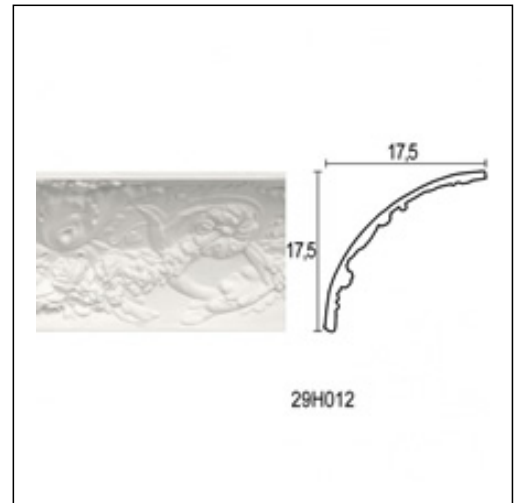

## Glyphic Cornices / Renaissance 100cm

Cat.No. 29.H.012

Glyphic Cornice

**Length:** 100 cm.

**Depth:** 17.5 cm.

**Height:** 17.5 cm.