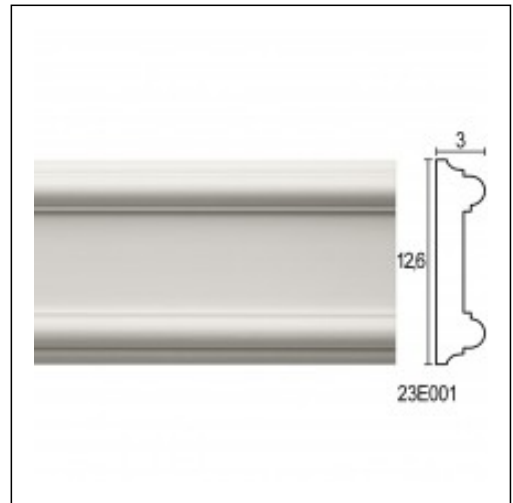

## Ribbed panels / Aegean

Cat.No. 23.E.001

Dado

**Length:** 150 cm.

**Depth:** 3 cm.

**Height:** 12.6 cm.