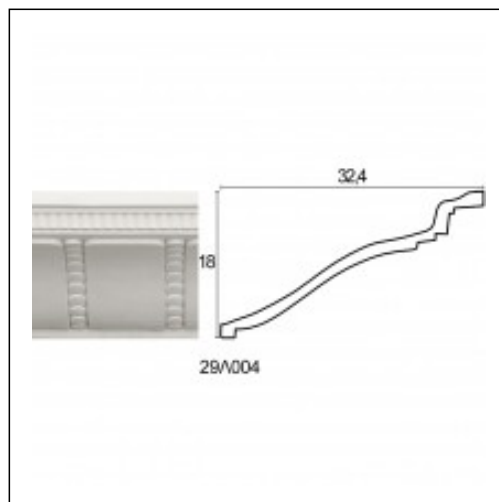

## Glyphic Cornices / Coins

Cat.No. 29.L.004

Glyphice Cornice

**Length:** 140 cm.

**Depth:** 32.4 cm.

**Height:** 18 cm.