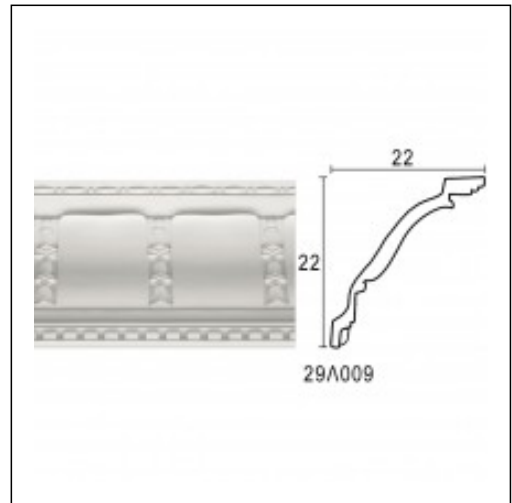

## Glyphic Cornices / Tulip-Dent 22x22cm

Cat.No. 29.L.009

Glyphic Cornices

**Length:** 140 cm.

**Depth:** 22 cm.

**Height:** 22 cm.