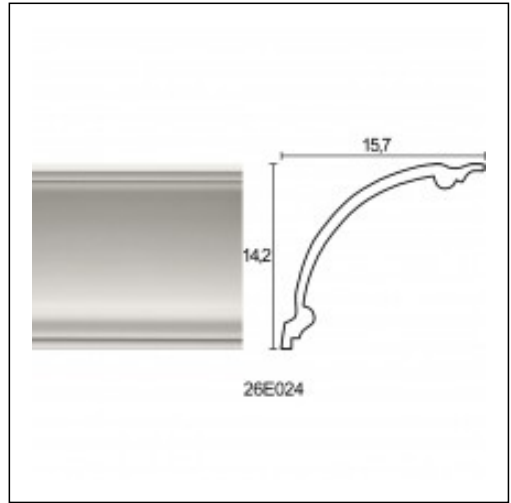

Κορνίζες Σκαριού / Ρήγα μεγάλο

Cat.No. 26.E.024

Κορνίζα σκαριού

- 150x150x150
- 150x200x150
- 200x200x150

© 2026 ΑΓΡΑΨΑΣ. All rights reserved. | www.a-grapsas.gr