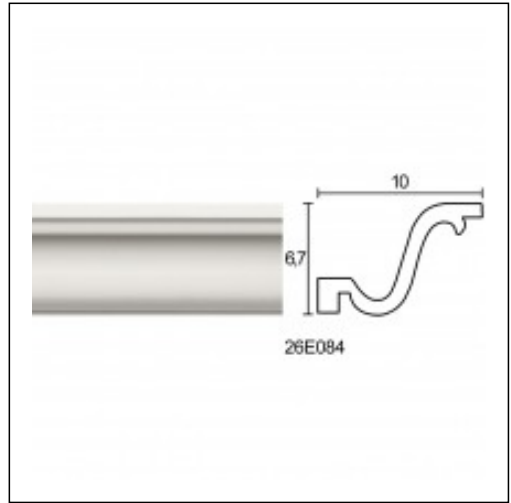

## Κορνίζες Σκαριού / Home Cinema L

Cat.No. 26.E.084

Κορνίζα σκαριού

- 1016mm
- 120mm
- 107mm

Σχεδιασμός: 26E084