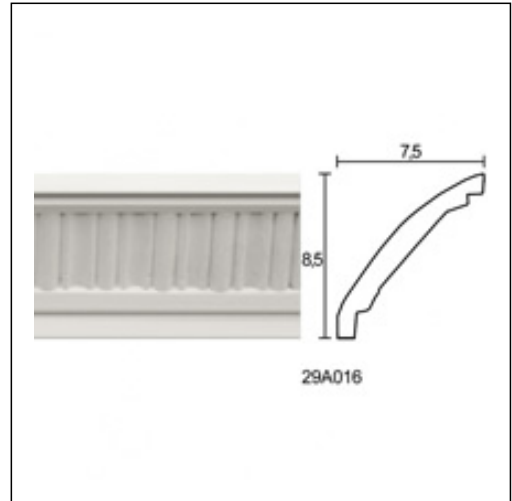

## Glyphic Cornices / Feather Edge

Cat.No. 29.A.016

Glyphic Cornice

**Length:** 186 cm.

**Depth:** 7.5 cm.

**Height:** 8.5 cm.