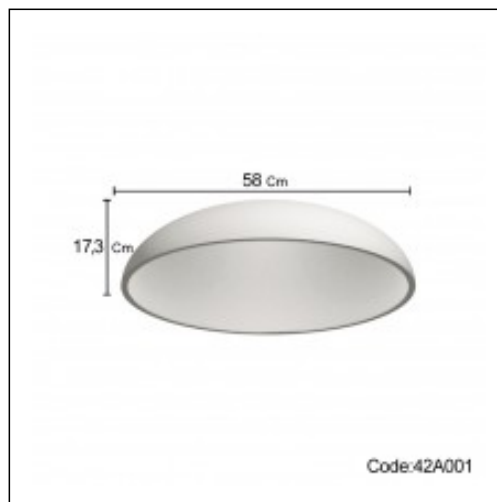

Domes / Dome 58cm

Cat.No. 42.A.001

Dome

Depth: 17.3 cm.

F1: 58 cm.

RELATIVE PRODUCT PHOTOS