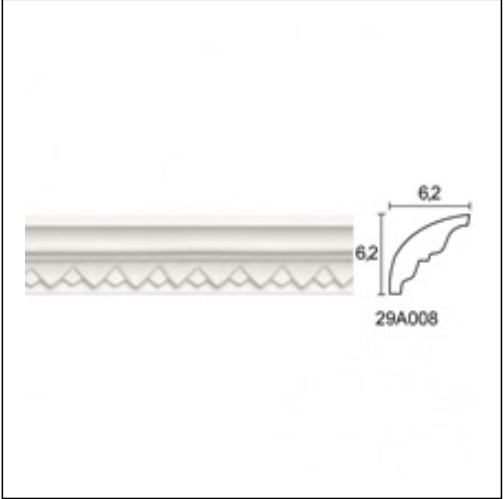

## Κορνίζες Σκαλιστές / Τρίγωνα

Cat.No. 29.A.008

Κορνίζα Σκαλιστή

- 62x62x62
- 120x62x62
- 180x62x62

© 2026 A-GRAPSAS. All rights reserved.