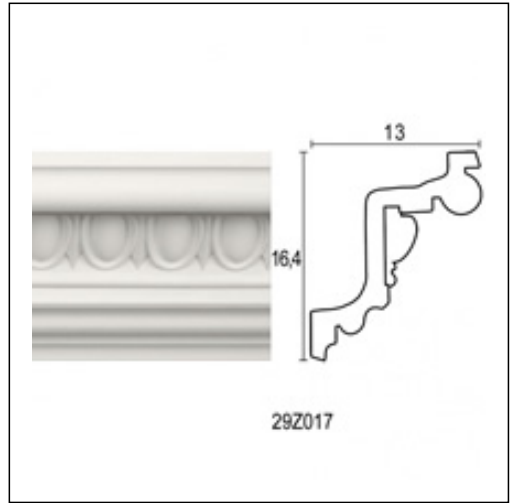

Κορνίζες Σκαλιστές / Σύνθεση Αυγό Σαντορίνης

Cat.No. 29.Z.018

Σκαλιστή Κορνίζα

1. 100x100x100
 2. 100x100x100

1. 100x100x100
 2. 100x100x100