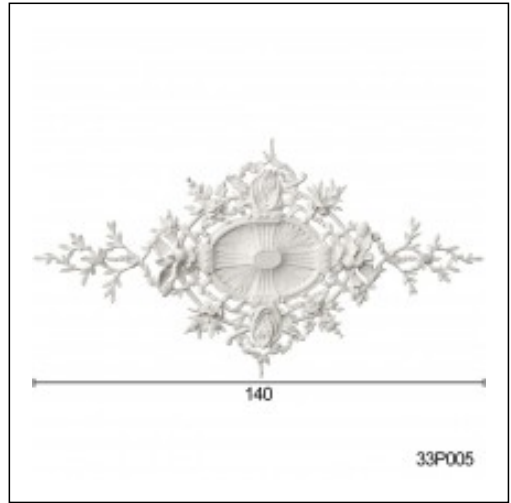

Ροζέτες Σκαλιστές / Περιστερία

Cat.No. 33.P.005

Ροζέτα Σκαλιστή Οβάλ

140x75cm
140x75cm

140x75cm 140x75cm 140x75cm 140x75cm 140x75cm 140x75cm 140x75cm 140x75cm 140x75cm 140x75cm