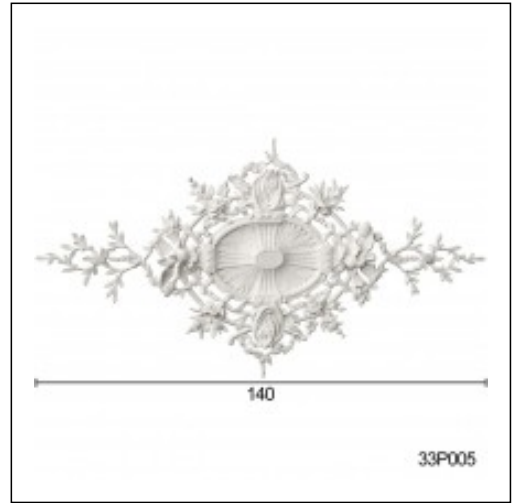

Ροζέτες Σκαλιστές / Περιστερία

Cat.No. 33.P.005

Ροζέτα Σκαλιστή Οβάλ

140x75cm.
140x75cm.

140x75cm. 140x75cm. 140x75cm. 140x75cm. 140x75cm. 140x75cm. 140x75cm. 140x75cm. 140x75cm. 140x75cm.