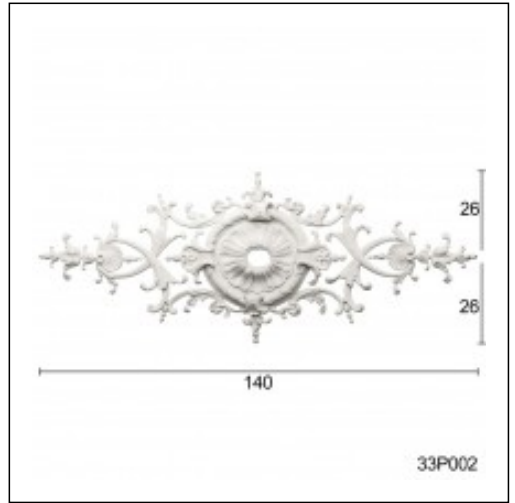

## Ροζέτες Σκαλιστές / Αχιβάδα μικρή

Cat.No. 33.P.002

Ροζέτα Σκαλιστή σε σχήμα Ρόμβου

ΠΕΡΙΓΡΑΦΗ:  
ΜΕΤΡΗΣΕΙΣ:

ΣΧΗΜΑΤΑ: ΔΙΑΦΑΝΕΣ, ΜΑΤ, ΛΑΜΠΕΡΑ, ΜΑΤ ΛΑΜΠΕΡΑ, ΜΑΤ ΛΑΜΠΕΡΑ ΜΑΤ, ΜΑΤ ΛΑΜΠΕΡΑ ΜΑΤ ΛΑΜΠΕΡΑ