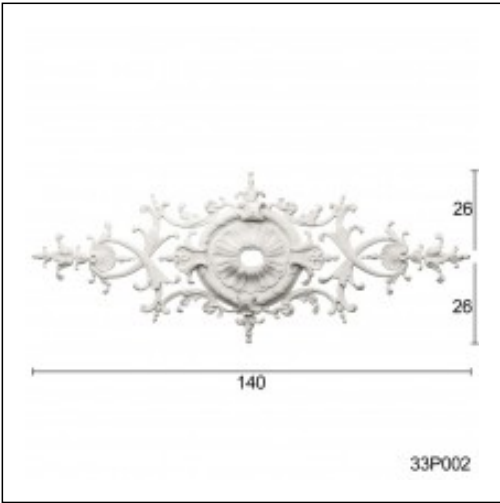

Ροζέτες Σκαλιστές / Αχιβάδα μικρή

Cat.No. 33.P.002

Ροζέτα Σκαλιστή σε σχήμα Ρόμβου

ΠΕΡΙΓΡΑΦΗ:
ΜΕΤΡΗΣΕΙΣ:

ΣΧΗΜΑΤΑ: ΔΙΑΚΟΣΜΗΣΕΙΣ