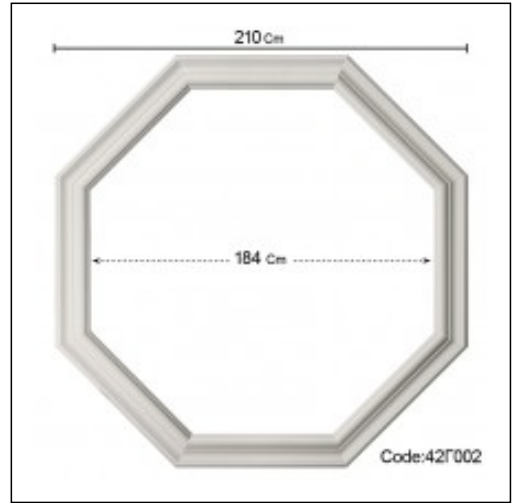

Θόλοι / Δαχτυλίδι Οκταγώνου μεγάλο

Cat.No. 42.Γ.002

Εξωτερικό 210cm.

Εξωτερικό 210cm, Εσωτερικό 184cm, Ύψος 130mm