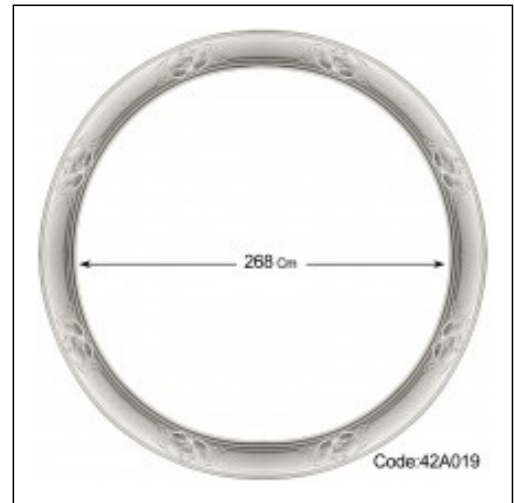

Domes / Ring 320cm

Cat.No. 42.A.019

F1: 320 cm.
F2: 268 cm.

RELATIVE PRODUCT PHOTOS