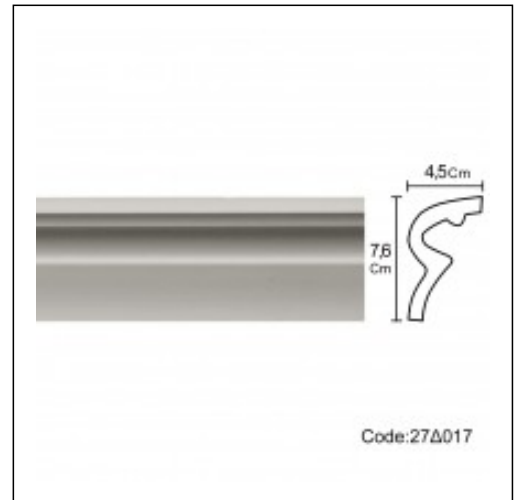

Large Linear Cornices / Tabac

Cat.No. 26.D.017

Κορνίζες Σκαριού

Width: 5 cm.**Length:** 225 cm.**Height:** 8 cm.

RELATIVE PRODUCT PHOTOS