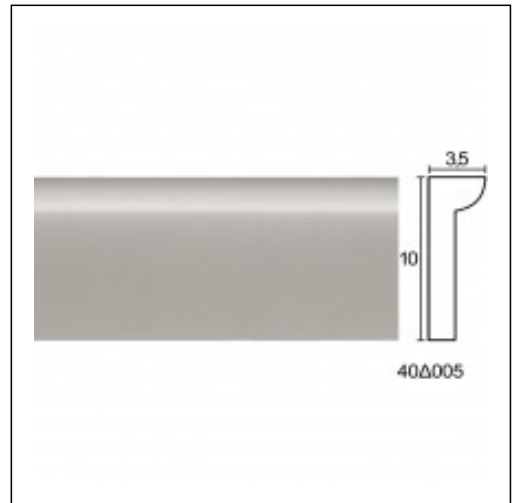

## Porticos / Daedalus

Cat.No. 40.D.005

Porticos

**Length:** 150 cm.

**Depth:** 3.5 cm.

**Height:** 10 cm.