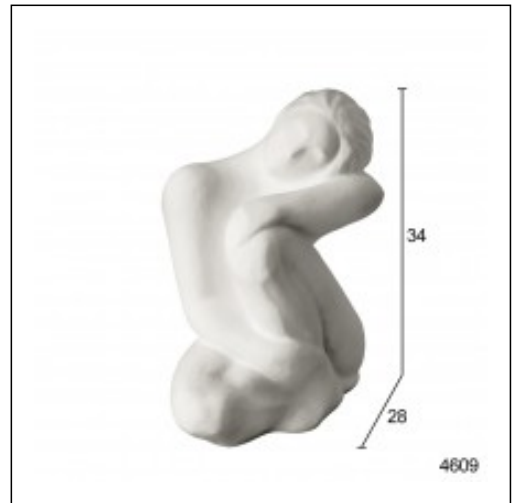

## Modern / Girl

Cat.No. 46.L.009

Modern

**Width:** 28 cm.

**Height:** 34 cm.