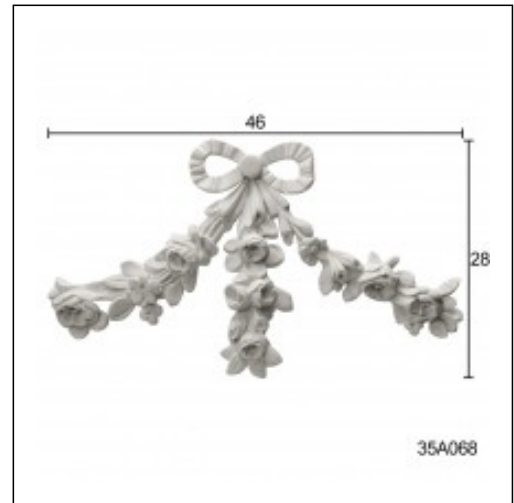

Decorative Elements / Garland 60x25cm

Cat.No. 35.A.068

Διακοσμητικά

Width: 60 cm.

Height: 25 cm.

RELATIVE PRODUCT PHOTOS