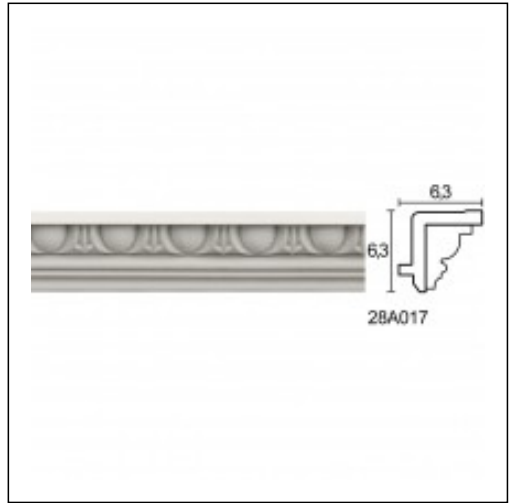

Σκαλιστός Κρυφός Φωτισμός / Νταγαδάκη μικρό

Cat.No. 28.A.017

Σκαλιστός Κρυφός Φωτισμός

- 63x63x63
- 126x63x63
- 102x63x63

Σκαλιστός Κρυφός Φωτισμός / Νταγαδάκη μικρό