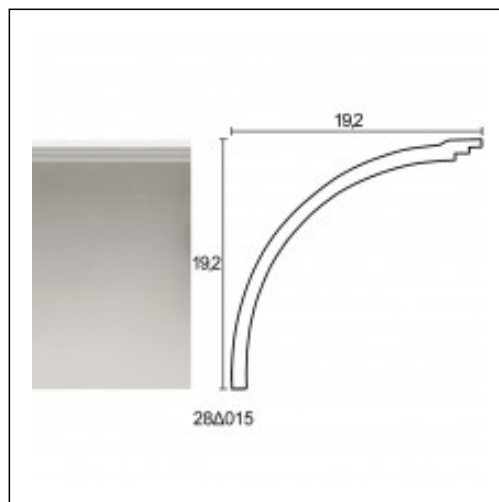

## Gleam - Reflecting Light / Dagadakis

Cat.No. 28.D.015

Gleam-Reflecting Ligth

**Width:** 21.9 cm.

**Length:** 225 cm.

**Height:** 16.9 cm.