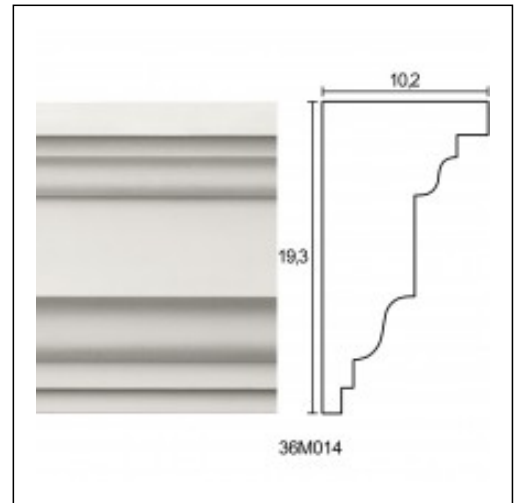

## Capitals / Stairs Mesogeion

Cat.No. 36.M.014

Capitals of Pilaster form

**Length:** 225 cm.

**Depth:** 10.2 cm.

**Height:** 19.3 cm.