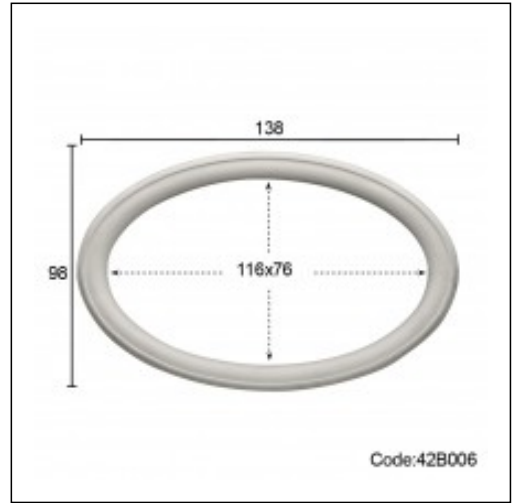

### Θόλοι / Δαχτυλίδι Θόλου Οβάλ μεσαίου

Cat.No. 42.B.006

Θόλοι

ΕΛΛΗΝΙΚΗ ΔΗΜΟΚΡΑΤΙΑ  
ΥΠΟΥΡΓΕΙΟ ΠΑΙΔΕΙΑΣ, ΕΡΕΥΝΑΣ ΚΑΙ ΘΡΗΣΚΕΥΜΑΤΩΝ

ΕΛΛΗΝΙΚΗ ΔΗΜΟΚΡΑΤΙΑ - ΥΠΟΥΡΓΕΙΟ ΠΑΙΔΕΙΑΣ, ΕΡΕΥΝΑΣ ΚΑΙ ΘΡΗΣΚΕΥΜΑΤΩΝ