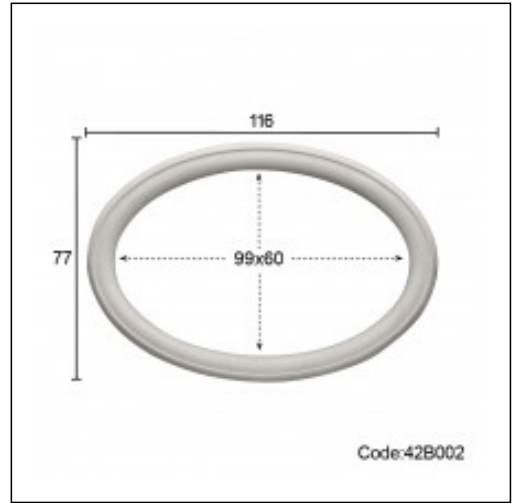

Θόλοι / Δαχτυλίδι Θόλου Οβάλ μικρού

Cat.No. 42.B.002

Θόλοι

ΕΛΛΗΝΙΚΗ ΔΗΜΟΚΡΑΤΙΑ
ΥΠΟΥΡΓΕΙΟ ΠΑΙΔΕΙΑΣ, ΕΡΕΥΝΑΣ ΚΑΙ ΘΡΗΣΚΕΥΜΑΤΩΝ

ΕΛΛΗΝΙΚΗ ΔΗΜΟΚΡΑΤΙΑ ΥΠΟΥΡΓΕΙΟ ΠΑΙΔΕΙΑΣ, ΕΡΕΥΝΑΣ ΚΑΙ ΘΡΗΣΚΕΥΜΑΤΩΝ