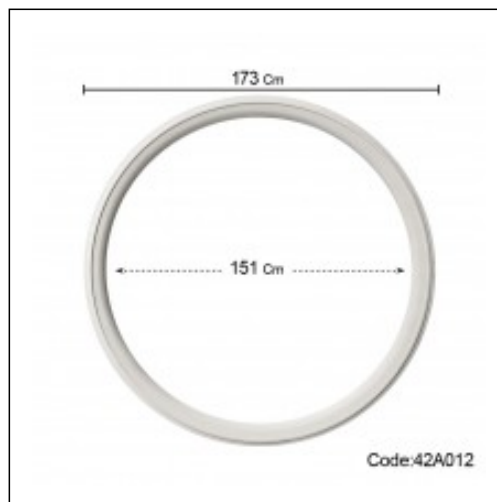

Domes / Ring 177cm

Cat.No. 42.A.012

Domes

F1: 177 cm.

RELATIVE PRODUCT PHOTOS