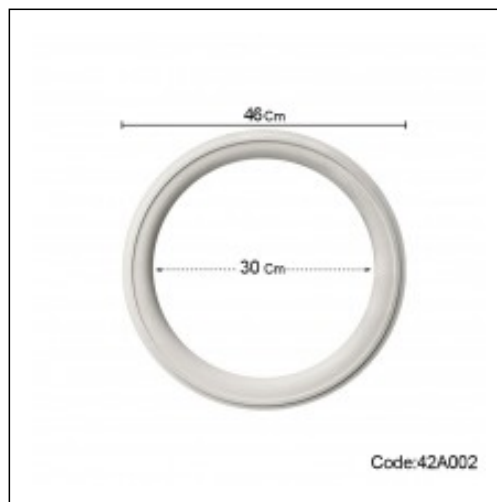

## Domes / Ring 46cm

Cat.No. 42.A.002

Domes

F1: 46 cm.

F2: 30 cm.