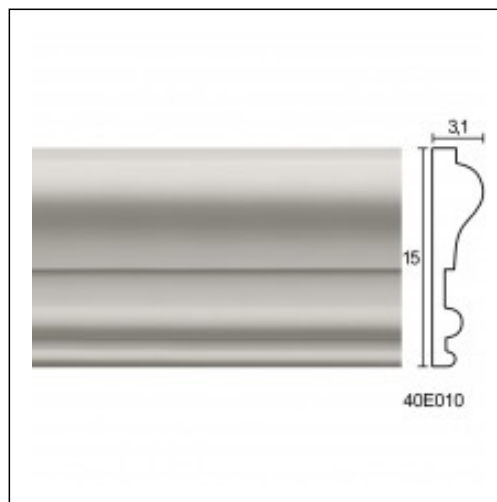

## Porticos / Cairo

Cat.No. 40.E.010

Porticos

**Length:** 150 cm.

**Depth:** 3 cm.

**Height:** 13.5 cm.