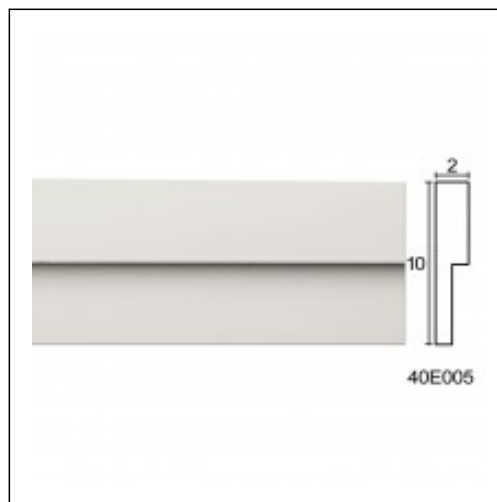

## Porticos / Single Step

Cat.No. 40.E.005

Porticos

**Length:** 150 cm.

**Depth:** 2 cm.

**Height:** 10 cm.