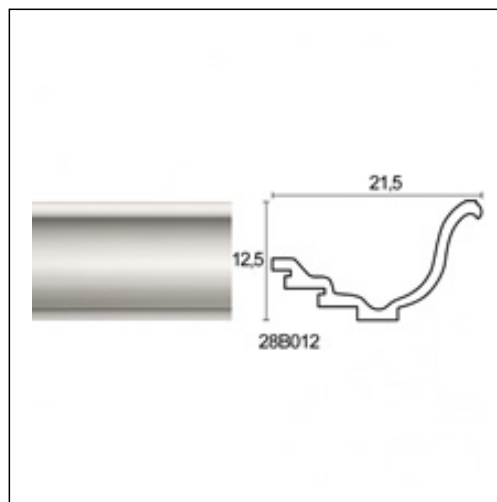

## Linear Hidden Lighting / Parrot

Cat.No. 28.B.012

Linear Hidden Lighting

**Length:** 225 cm.

**Depth:** 21.5 cm.

**Height:** 12.5 cm.