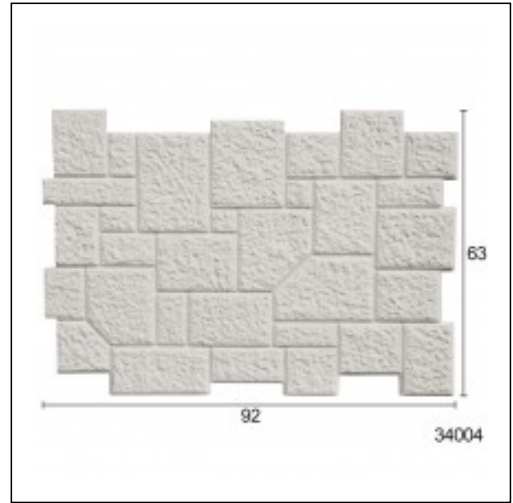

/ Χωριάτικη 2

Cat.No. 34.Π.004

Πέτρες

92x63x10mm
34004

34004