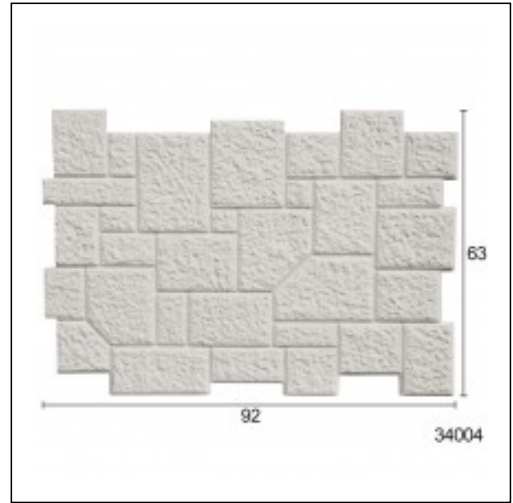

/ Χωριάτικη 2

Cat.No. 34.Π.004

Πέτρες

Πλάτος: 92
 Ύψος: 63

Εξωτερική χρήση