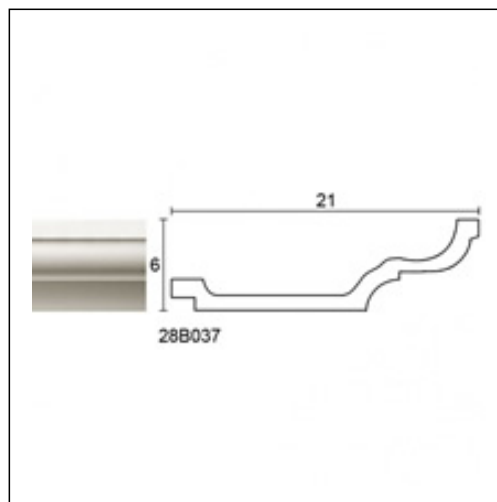

## Linear Hidden Lighting / Σ Shape

Cat.No. 28.B.037

Linear Hidden Lighting

**Length:** 225 cm.

**Depth:** 21 cm.

**Height:** 6 cm.