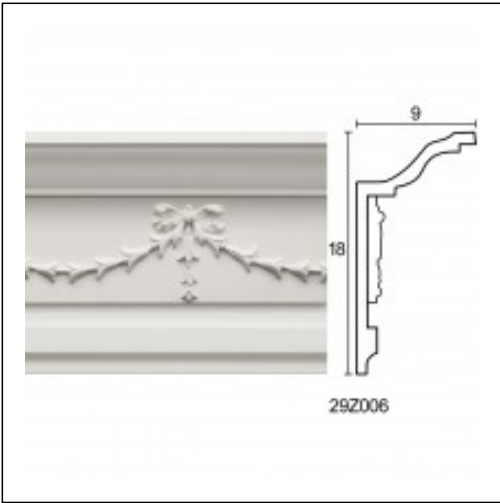

Κορνίζες Σκαλιστές / Λουλούδι

Cat.No. 29.Z.006

Κορνίζες σκαλιστές

- 90x90x10
- 120x90x10
- 150x90x10

Εξοπλισμός / Υλικά / Χρώμα / Σημειώσεις