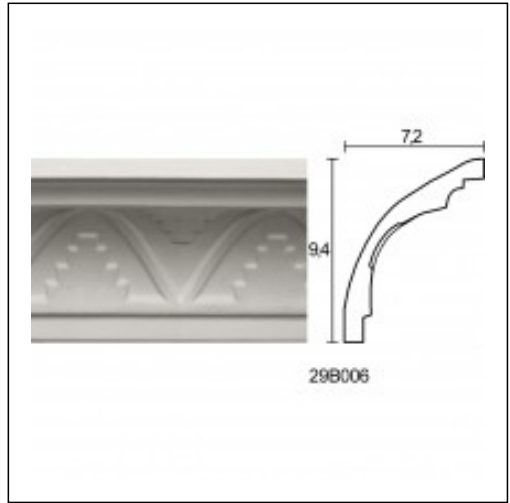

## Κορνίζες Σκαλιστές / Πετσετάκι

Cat.No. 29.B.006

Κορνίζες σκαλιστές

- 80x94x72
- 120x94x72
- 150x94x72

Εξωτερική Κορνίζα Σκαλιστή / Πετσετάκι