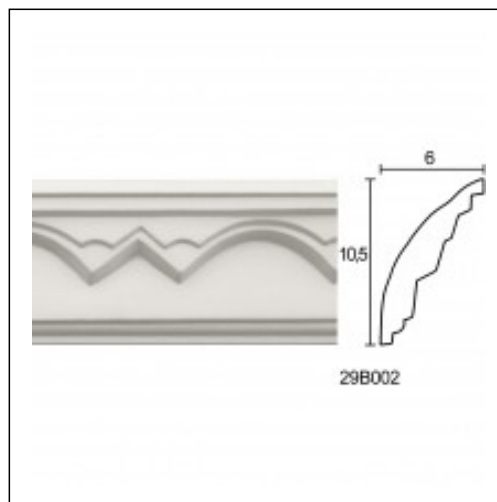

## Glyphic Cornices / Wave Bits

Cat.No. 29.B.002

Glyphic cornices

**Length:** 225 cm.

**Depth:** 6 cm.

**Height:** 10.5 cm.