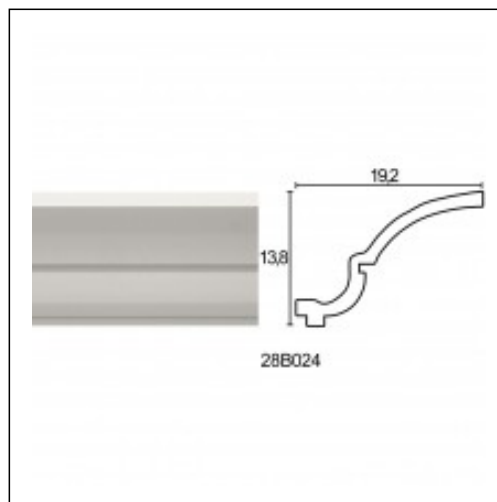

## Linear Hidden Lighting / Recess

Cat.No. 28.B.024

Linear hidden lighting

**Length:** 225 cm.**Depth:** 19.2 cm.**Height:** 13.8 cm.