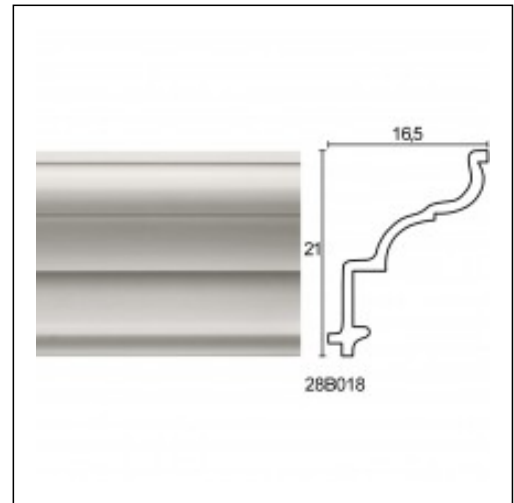

## Linear Hidden Lighting / Socket C

Cat.No. 28.B.018

Linear hidden lighting

**Length:** 225 cm.  
**Depth:** 16.5 cm.  
**Height:** 21 cm.