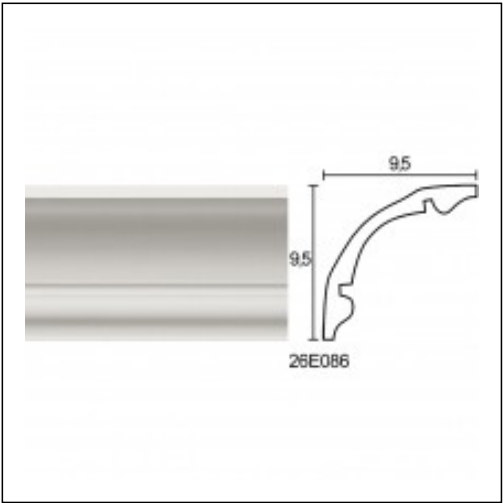

Κορνίζες Σκαριού / Home Cinema R

Cat.No. 26.E.086

Λούκι Σκαριού

- 90°
- 120°
- 135°

© 2026 A-GRAPSAS. All rights reserved.