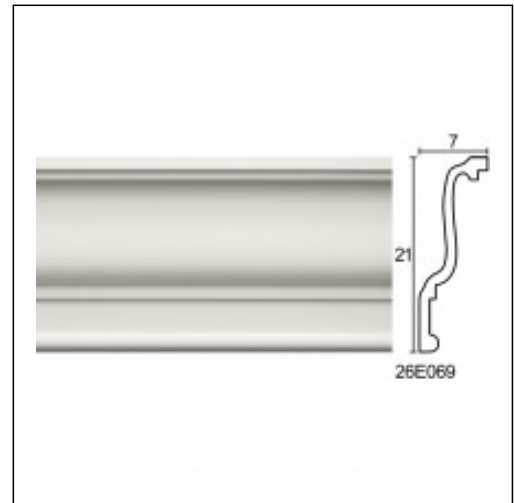

## Large Linear Cornices / Lolis

Cat.No. 26.E.069

Linear Cornice

**Width:** 7 cm.  
**Length:** 225 cm.  
**Height:** 21 cm.