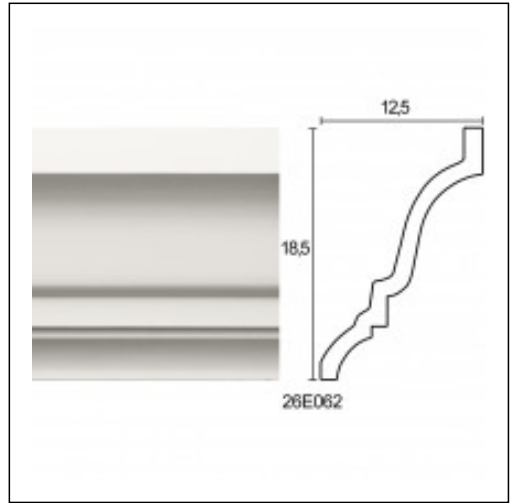

Κορνίζες Σκαριού / Αστέρας Νο 3

Cat.No. 26.E.062

Λούκι Σκαριού

- 12x18,5x125
- 12x20x125
- 12x25x125

Εξωτερική Κορνίζα Σκαριού