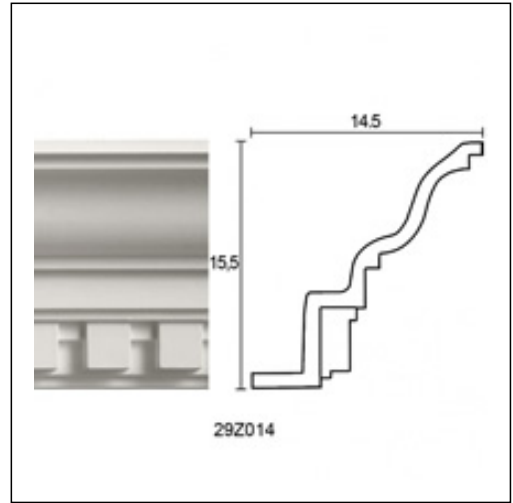

Κορνίζες Σκαλιστές / Σύνθεση Οδόντας 1 14,5X15εκ.

Cat.No. 29.Z.014

Σκαλιστή Κορνίζα

ΕΞΕΤΟ 1800
Ε Ο ΕΩ Ε

ΕΞΕΤΟ 1800 Ε Ο ΕΩ Ε